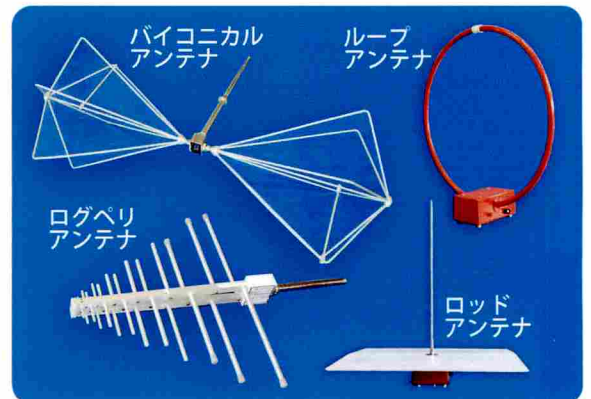

# AE00-19A アンテナ固定用三脚

金属をほとんど使っていない  
アンテナを取り付けるための  
超軽量&伸縮式の三脚です

こんなこともできます!

ADP0054  
アンテナアダプタ※1

XYZ軸を切り換えても、  
中心位置はズレません!

受注後 約**30日**の納品が可能

約**3.2kg**※2 片手で持ち運び可能

**4kg**までのアンテナ取付け可能

床上約**0.7~1.5m**の伸縮可能

床上約**2.5m**の延長可能 (オプション)

2ヶ所の水準器で  
水平出しが簡単

使わない時はコンパクトに  
収納できます

三脚には、下記アンテナを取り付けられます。

★1/4 ネジ

★カメラ雲台の取り付けがオプションで可能です

上写真はアンテナを取り付けたイメージ写真です。  
アンテナは三脚一式に含まれません。

※1 ADP0054 アンテナアダプタは AE00-19A アンテナ固定用三脚に含まれません。  
※2 アンテナベース、アンテナホルダを含みません。  
●左写真はアンテナを取り付けたイメージ写真です。アンテナは三脚一式に含まれません。  
●本カタログに掲載された内容は、製品の改善の為、仕様、外観が予告なく変更することがあります。  
●印刷物と実物では多少色が異なることがあります。あらかじめご了承ください。