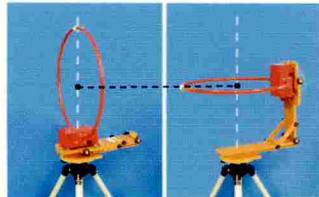

# AE00-19A アンテナ固定用三脚

金属をほとんど使っていない  
アンテナを取り付けるための  
超軽量&伸縮式の三脚です

こんなこともできます!

ADP0054  
アンテナアダプタ※1

XYZ軸を切り換えても、  
中心位置はズレません!

受注後 約**30日**の納品が可能

約**3.2kg**※2 片手で持ち運び可能

**4kg**までのアンテナ取付け可能

床上約**0.7~1.5m**の伸縮可能

床上約**2.5m**の延長可能 (オプション)

2ヶ所の水準器で  
水平出しが簡単

使わない時はコンパクトに  
収納できます

三脚には、下記アンテナを取り付けられます。

★1/4 ネジ

★カメラ雲台の取り付けがオプションで可能です

上写真はアンテナを取り付けたイメージ写真です。  
アンテナは三脚一式に含まれません。

※1 ADP0054 アンテナアダプタは AE00-19A アンテナ固定用三脚に含まれません。  
※2 アンテナベース、アンテナホルダを含みません。  
●左写真はアンテナを取り付けたイメージ写真です。アンテナは三脚一式に含まれません。  
●本カタログに掲載された内容は、製品の改善の為、仕様、外観が予告なく変更することがあります。  
●印刷物と実物では多少色が異なることがあります。あらかじめご了承ください。