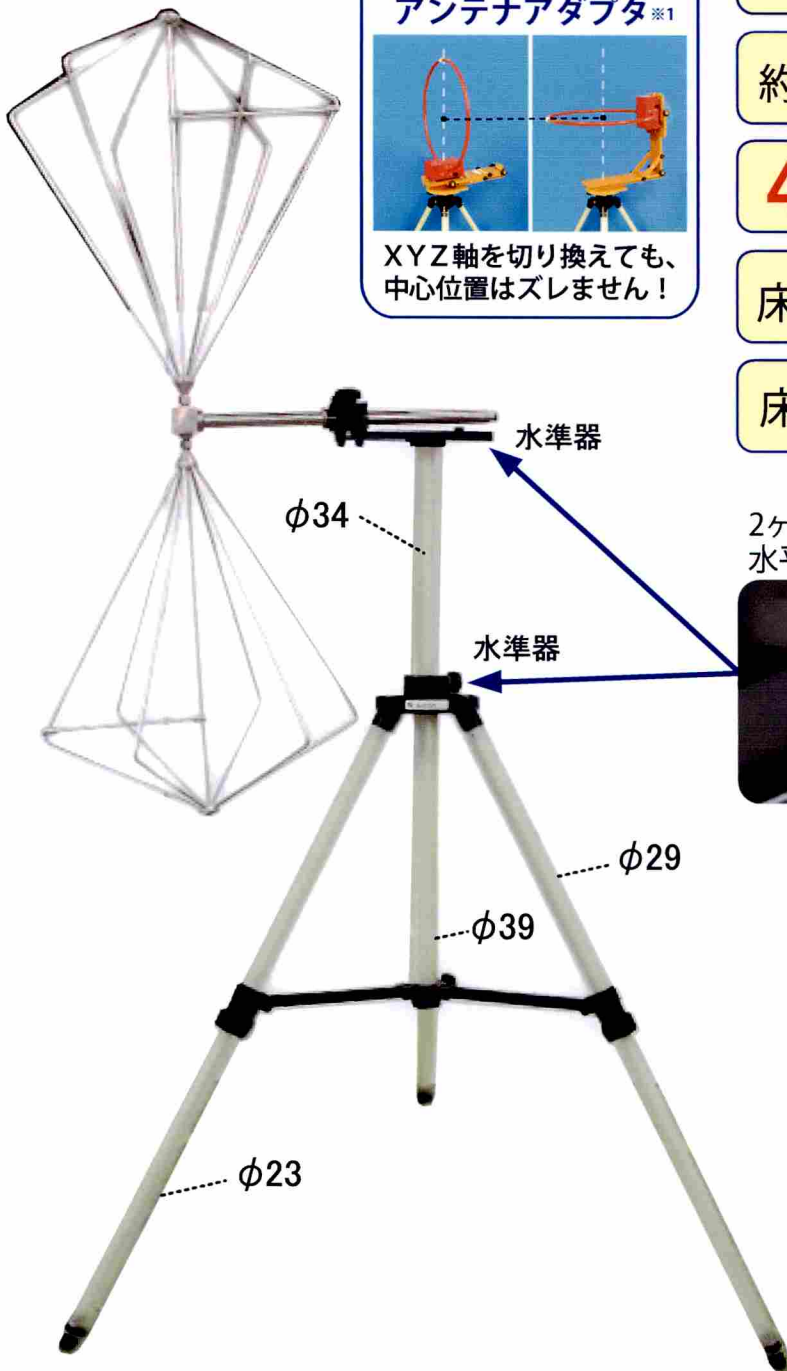

# AE00-19A アンテナ固定用三脚

金属をほとんど使っていない  
アンテナを取り付けるための  
超軽量&伸縮式の三脚です

こんなこともできます!

ADP0054  
アンテナアダプタ※1

XYZ軸を切り換えても、  
中心位置はズレません!

受注後 約**30日**の納品が可能

約**3.2kg**※2 片手で持ち運び可能

**4kg**までのアンテナ取付け可能

床上約**0.7~1.5m**の伸縮可能

床上約**2.5m**の延長可能 (オプション)

2ヶ所の水準器で  
水平出しが簡単

使わない時はコンパクトに  
収納できます

三脚には、下記アンテナを取り付けられます。

★1/4 ネジ

★カメラ雲台の取り付けがオプションで可能です

上写真はアンテナを取り付けたイメージ写真です。  
アンテナは三脚一式に含まれません。

※1 ADP0054 アンテナアダプタは AE00-19A アンテナ固定用三脚に含まれません。  
※2 アンテナベース、アンテナホルダを含みません。  
●左写真はアンテナを取り付けたイメージ写真です。アンテナは三脚一式に含まれません。  
●本カタログに掲載された内容は、製品の改善の為、仕様、外観が予告なく変更することがあります。  
●印刷物と実物では多少色が異なることがあります。あらかじめご了承ください。