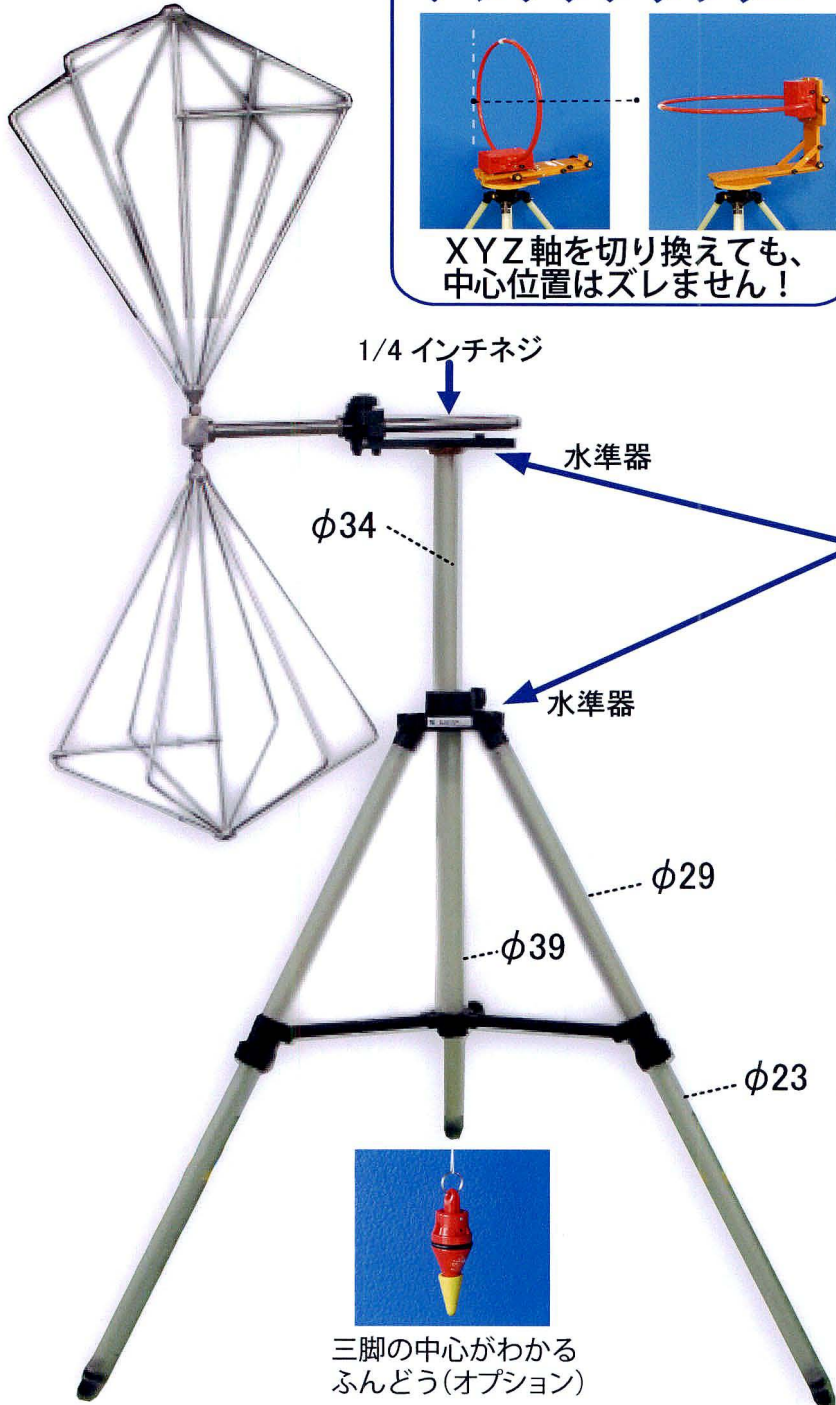

AE00-19A

アンテナ固定用三脚

金属をほとんど使っていない
受注後約30日で納品が可能な
超軽量&伸縮式の三脚です

こんなこともできます!

ADP0054
アンテナアダプタ※1

XYZ軸を切り換えても、
中心位置はズレません!

約**3.2kg**※2 片手で持ち運び可能

4kgまでのアンテナ取付け可能

床上約**0.7~1.5m**の伸縮可能※3

床上約**2.0m/2.5m**の延長可能(オプション)

2ヶ所の水準器で
水平出しが簡単

使わない時はコンパクトに
収納できます

延長ポール(オプション)を
取り付ければ高さ延長可能

三脚には、下記のアンテナを取り付けられます

★カメラ雲台の取付けがオプションで可能です

- ※注意
- ※1 ADP0054 アンテナアダプタは AE00-19A アンテナ固定用三脚に含まれません。
 - ※2 アンテナホルダを含まない重さです。
 - ※3 ループアンテナを使用時の1m測定の場合、短いタイプとなります。
 - 左上写真はアンテナを取り付けたイメージ写真です。アンテナは三脚一式に含まれません。
 - 本カタログに掲載された内容は、製品の改善の高、仕様、外観が予告なく変更することがあります。
 - 印刷物と実物では多少色が異なることがあります。あらかじめご了承ください。