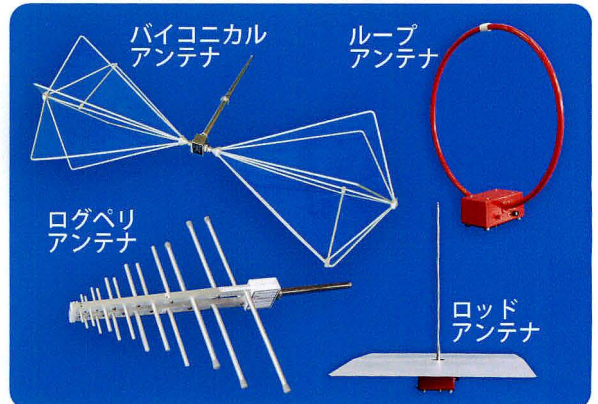

AE00-19A

アンテナ固定用三脚

金属をほとんど使っていない
受注後約30日で納品が可能な
超軽量&伸縮式の三脚です

こんなこともできます!

ADP0054
アンテナアダプタ※1

XYZ軸を切り換えても、
中心位置はズレません!

約**3.2kg**※2 片手で持ち運び可能

4kgまでのアンテナ取付け可能

床上約**0.7~1.5m**の伸縮可能※3

床上約**2.0m/2.5m**の延長可能(オプション)

2ヶ所の水準器で
水平出しが簡単

使わない時はコンパクトに
収納できます

延長ポール(オプション)を
取り付ければ高さ延長可能

三脚には、下記のアンテナを取り付けられます

★カメラ雲台の取付けがオプションで可能です

- ※注意
- ※1 ADP0054 アンテナアダプタは AE00-19A アンテナ固定用三脚に含まれません。
 - ※2 アンテナホルダを含まない重さです。
 - ※3 ループアンテナを使用時の1m測定の場合、短いタイプとなります。
 - 左上写真はアンテナを取り付けたイメージ写真です。アンテナは三脚一式に含まれません。
 - 本カタログに掲載された内容は、製品の改善の高、仕様、外観が予告なく変更することがあります。
 - 印刷物と実物では多少色が異なることがあります。あらかじめご了承ください。