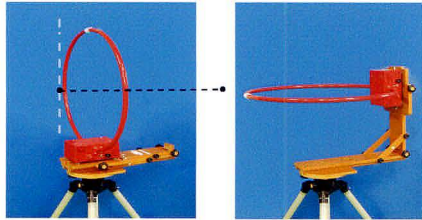

AE00-19A

アンテナ固定用三脚

金属をほとんど使っていない
受注後約30日で納品が可能な
超軽量&伸縮式の三脚です

こんなこともできます!

ADP0054
アンテナアダプタ※1

XYZ軸を切り換えても、
中心位置はズレません!

約**3.2kg**※2 片手で持ち運び可能

4kgまでのアンテナ取付け可能

床上約**0.7~1.5m**の伸縮可能※3

床上約**2.0m/2.5m**の延長可能(オプション)

2ヶ所の水準器で
水平出しが簡単

使わない時はコンパクトに
収納できます

延長ポール(オプション)を
取り付ければ高さ延長可能

三脚には、下記のアンテナを取り付けられます

★カメラ雲台の取付けがオプションで可能です

- ※注意
- ※1 ADP0054 アンテナアダプタは AE00-19A アンテナ固定用三脚に含まれません。
 - ※2 アンテナホルダを含まない重さです。
 - ※3 ループアンテナを使用時の1m測定の場合、短いタイプとなります。
 - 左上写真はアンテナを取り付けたイメージ写真です。アンテナは三脚一式に含まれません。
 - 本カタログに掲載された内容は、製品の改善の高、仕様、外観が予告なく変更することがあります。
 - 印刷物と実物では多少色が異なることがあります。あらかじめご了承ください。