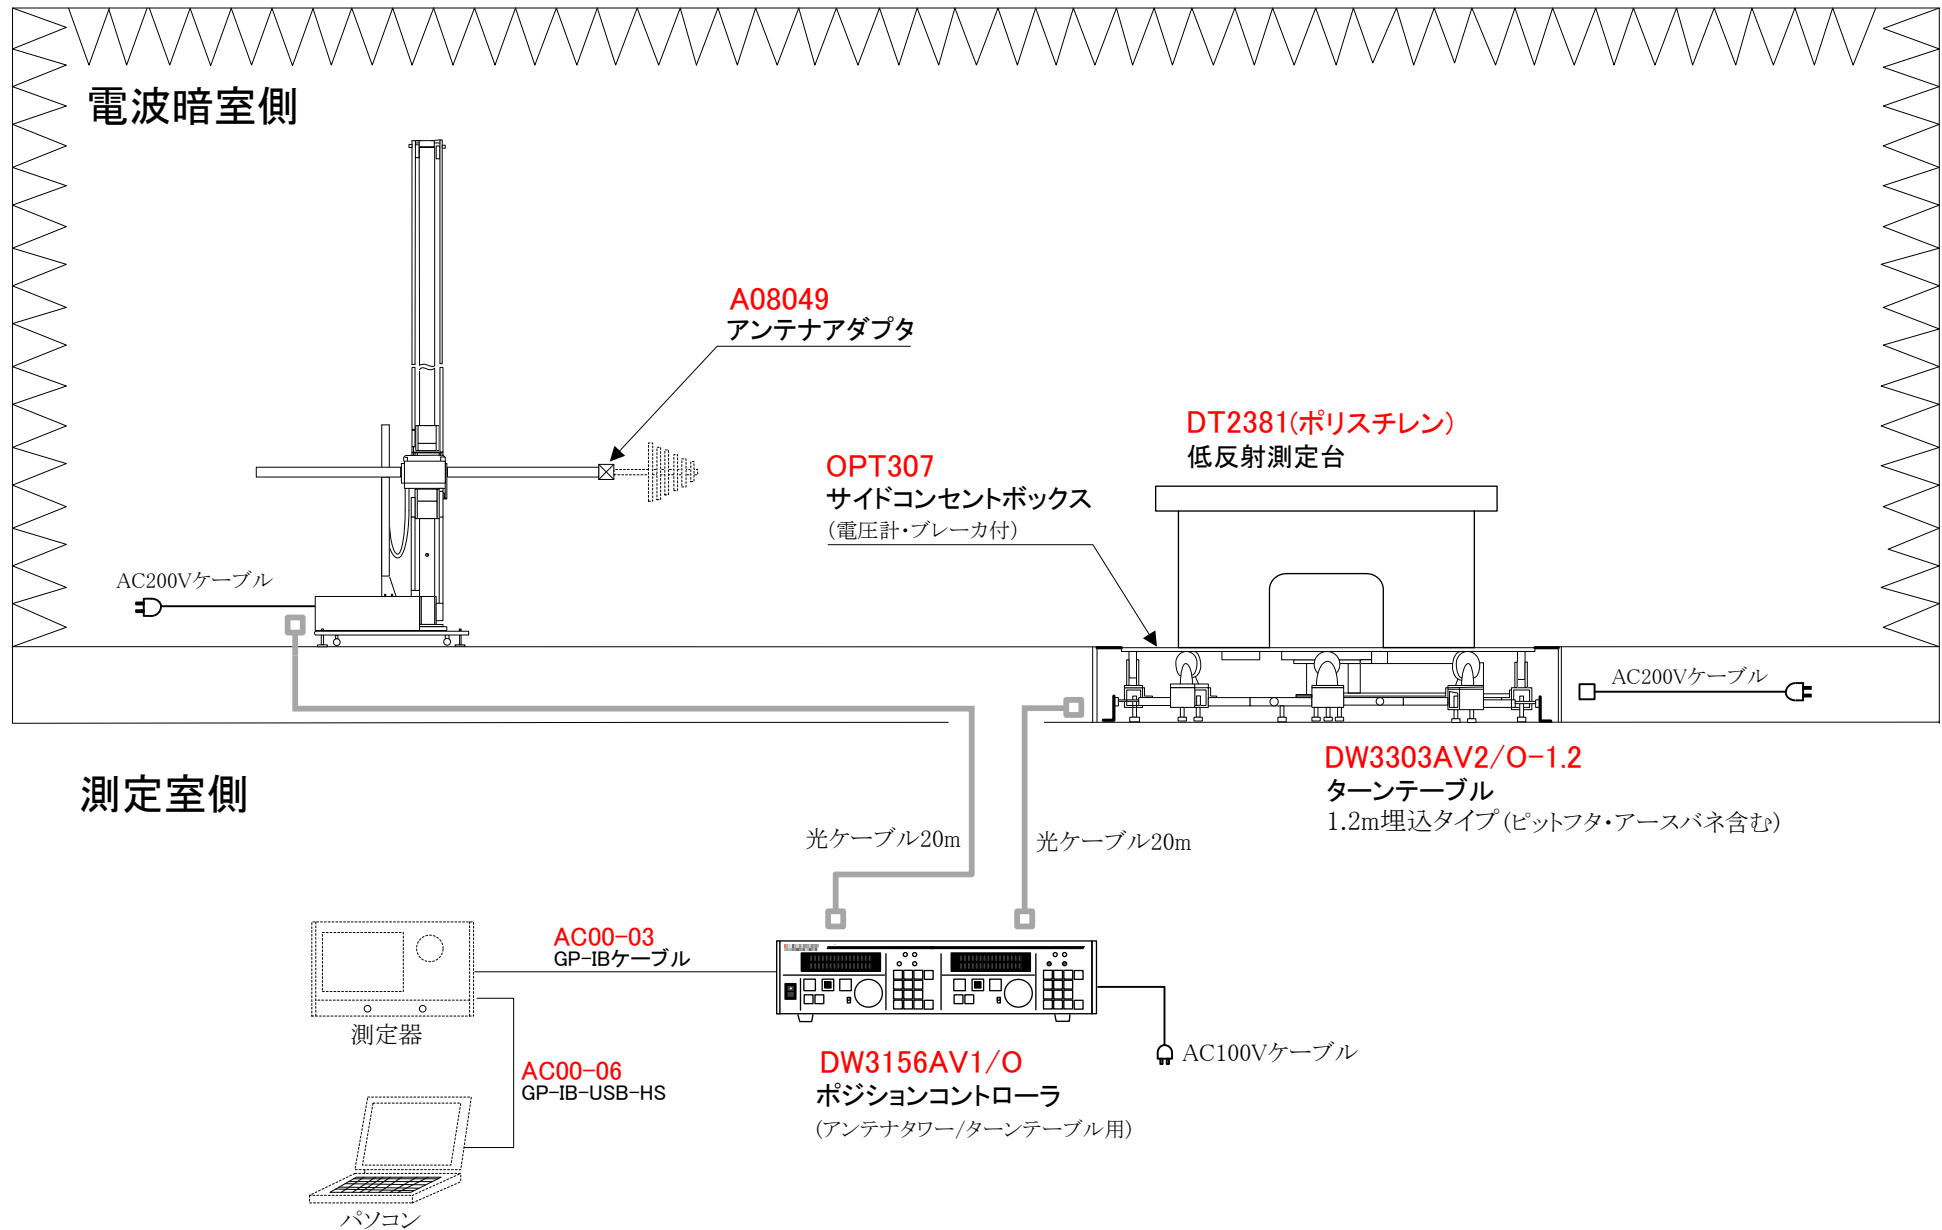

EMIエミッション測定支援システム例

アンテナタワー、ターンテーブル(埋込)、低反射測定台

※測定器・パソコン・信号ケーブル・アンテナはご用意していただきます。