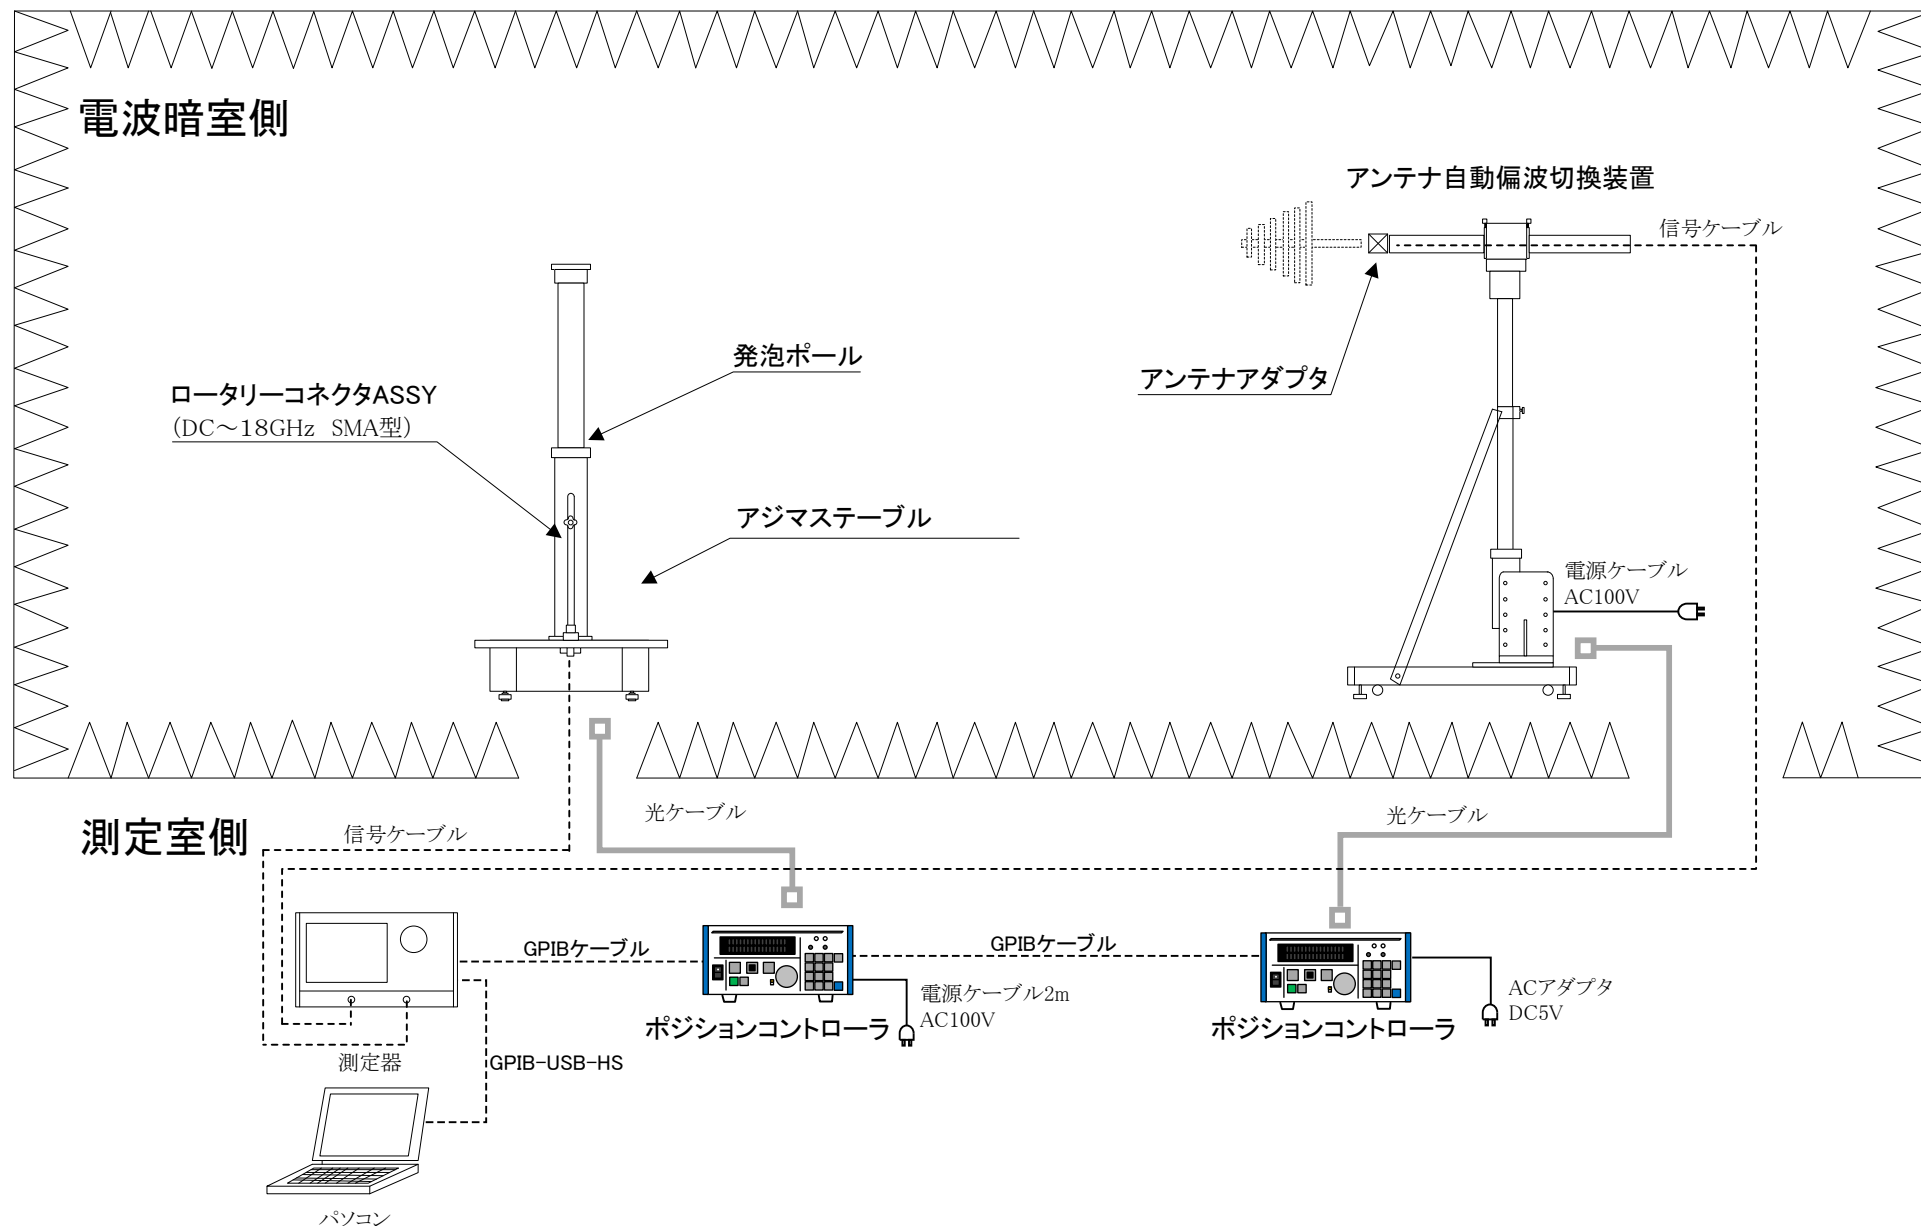

直線偏波測定システム

アンテナ自動偏波切換装置、アジマステーブル

※測定器・パソコン・信号ケーブル・GPIBケーブル・アンテナはご用意していただきます。