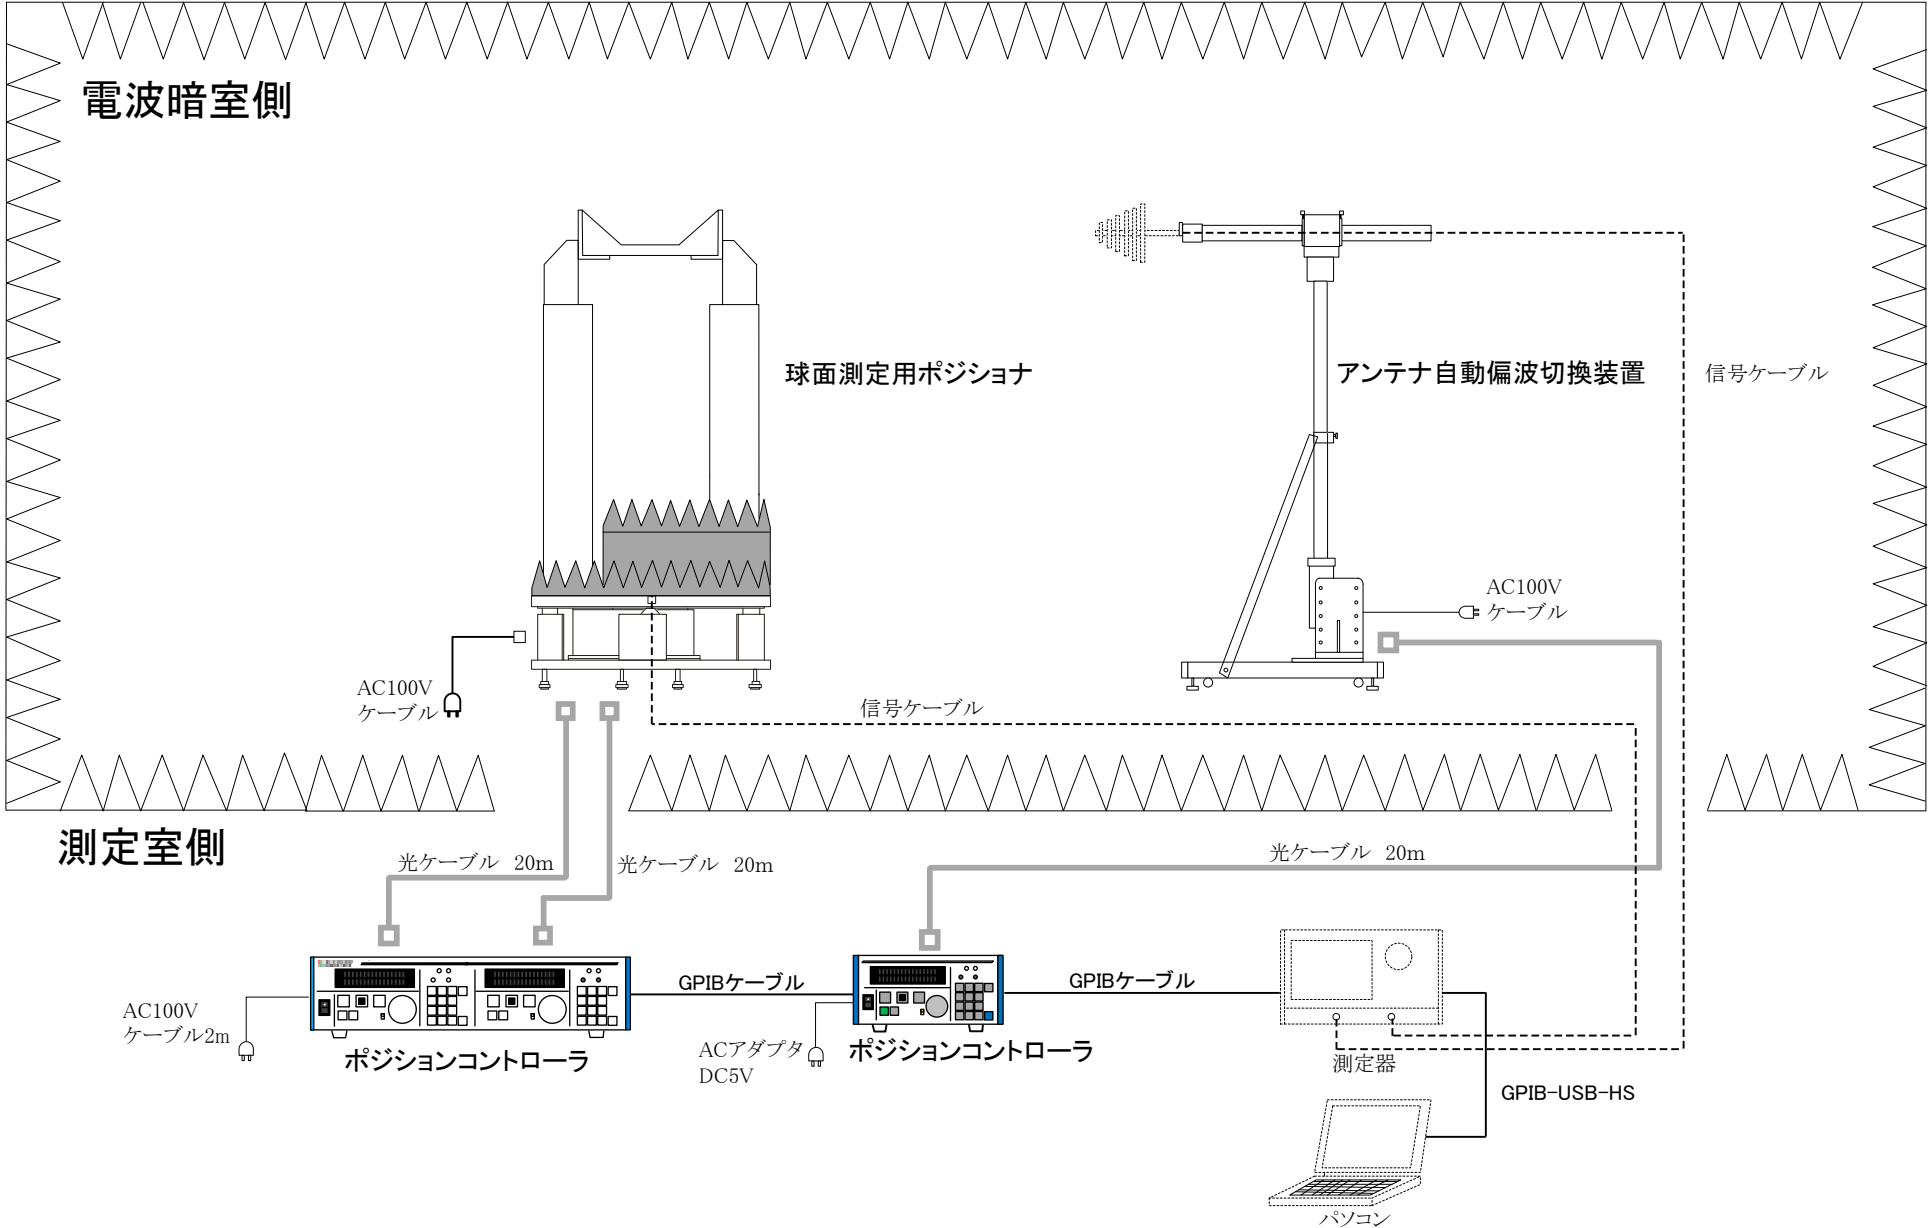

球面電磁界測定システム

球面測定用ポジショナ、アンテナ自動偏波切換装置

※測定器・パソコン・GPIBケーブル・信号ケーブル・アンテナはご用意していただきます。